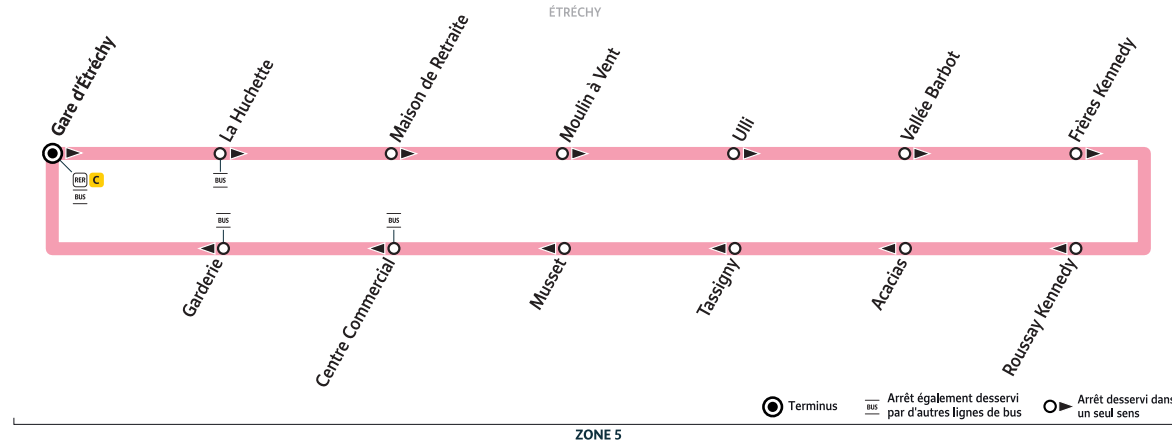

Horaires valables à partir du 23 août 2021

ÉTRÉCHY
CIRCUIT URBAIN

Informations pratiques & bon à savoir

Contact

01 64 94 55 45
Consulter nos horaires sur notre site internet : www.keolis-ormont.com

Keolis Ormont
12-14 rue des Epinants
91150 ÉTAMPES
contact-ormont@keolis.com

îledefrance-mobilites.fr
Application disponible sur :

Bon à savoir

- Faire signe au conducteur pour l'arrêt du véhicule.
- Les heures indiquées sont les heures de départ ou de passage. Elles sont données à titre indicatif et sont sujettes aux aléas de la circulation.

Horaires en temps réel

Recevez par SMS l'heure de passage de vos prochains bus en temps réel. Pour plus d'informations www.keolis-ormont.com dans la rubrique Codes SMS.

ATTENTION

Exigez, vérifiez et conservez votre titre de transport. Le voyageur est tenu de présenter un titre de transport valable à toute demande des contrôleurs. Tout contrevenant sera poursuivi.