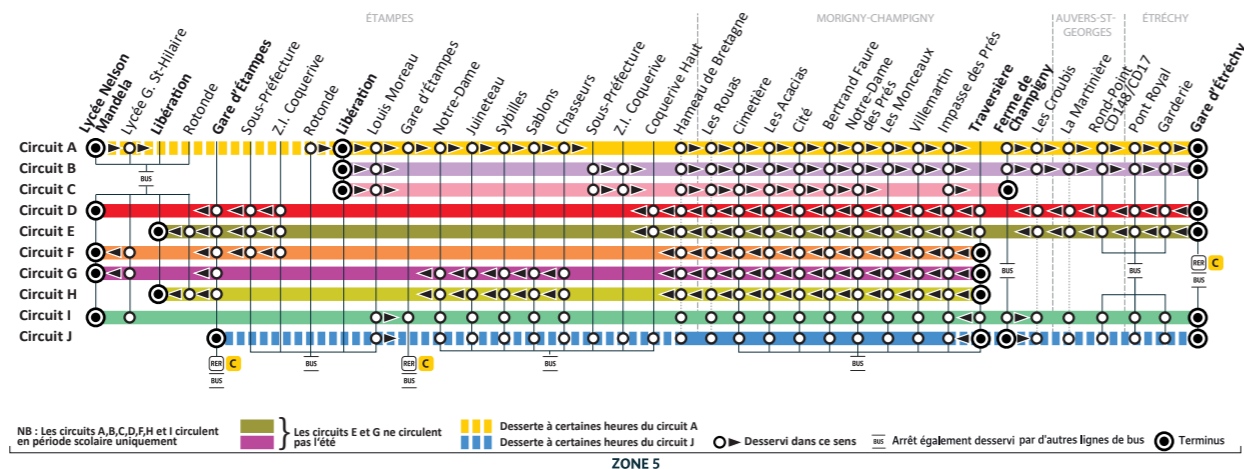

Horaires valables à partir du 23 août 2021

ÉTAMPES

ÉTRÉCHY

Informations pratiques & bon à savoir

Contact
01 64 94 55 45
Consulter nos horaires sur notre site internet : www.keolis-ormont.com

Bon à savoir
- Faire signe au conducteur pour l'arrêt du véhicule.
- Les heures indiquées sont les heures de départ ou de passage. Elles sont données à titre indicatif et sont sujettes aux aléas de la circulation.

Horaires en temps réel
Recevez par SMS l'heure de passage de vos prochains bus en temps réel. Pour plus d'informations www.keolis-ormont.com dans la rubrique Codes SMS.

ATTENTION
Exigez, vérifiez et conservez votre titre de transport. Le voyageur est tenu de présenter un titre de transport valable à toute demande des contrôleurs. Tout contrevenant sera poursuivi.

Application disponible sur :

PAS DE MONNAIE ?

Pour acheter votre ticket par SMS*

1 SMS = 1 TICKET BUS

Envoyer ORMONT au 93100

2€ + coût éventuel du SMS pour les abonnements mobiles ne comprenant pas les SMS illimités (prix du ticket débité sur votre facture téléphonique)

Valable 1 heure sans correspondance
Service disponible avec les opérateurs Bouygues Telecom, Orange, SFR et Free

Le plus simple pour acheter un ticket de bus, c'est de l'acheter par sms

Plus d'informations sur iledefrance-mobilites.fr