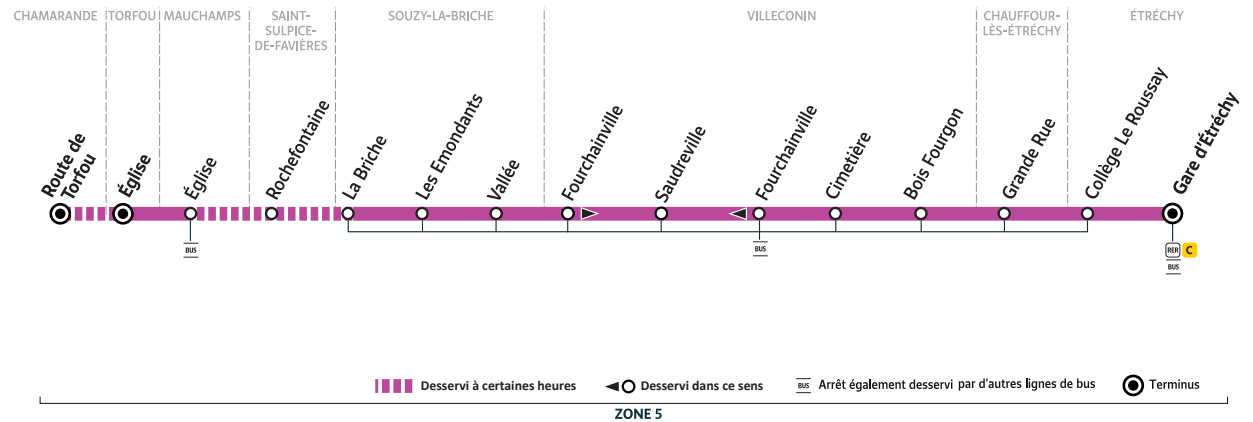

BUS

68.14

68.14

CHAMARANDE ↔ ÉTRÉCHY

Horaires valables à partir du 1er septembre 2021 en période scolaire uniquement

CHAMARANDE

ÉTRÉCHY

KEOLIS ORMONT

Informations pratiques & bon à savoir

Contact

01 64 94 55 45
Consulter nos horaires sur notre site internet : www.keolis-ormont.com

Keolis Ormont
12-14 rue des Epinants
91150 ÉTAMPES
contact-ormont@keolis.com

îledefrance-mobilites.fr
Application disponible sur :

Bon à savoir

- Faire signe au conducteur pour l'arrêt du véhicule.
- Les heures indiquées sont les heures de départ ou de passage. Elles sont données à titre indicatif et sont sujettes aux aléas de la circulation.

Horaires en temps réel

Recevez par SMS l'heure de passage de vos prochains bus en temps réel. Pour plus d'informations www.keolis-ormont.com dans la rubrique Codes SMS.

ATTENTION

Exigez, vérifiez et conservez votre titre de transport. Le voyageur est tenu de présenter un titre de transport valable à toute demande des contrôleurs. Tout contrevenant sera poursuivi.

1760 - 07/2021

Le plus simple pour acheter un ticket de bus, c'est de l'acheter par sms

Plus d'informations sur iledefrance-mobilites.fr

îledeFrance mobilités

PAS DE MONNAIE ?

Pour acheter votre ticket par SMS*

1 SMS = 1 TICKET BUS

Envoyer ORMONT au 93100

2€

+ coût éventuel du SMS pour les abonnements mobiles ne comprenant pas les SMS illimités (prix du ticket débité sur votre facture téléphonique)

Valable 1 heure sans correspondance

Service disponible avec les opérateurs Bouygues Telecom, Orange, SFR et Free

KEOLIS ORMONT

pour îledeFrance mobilités